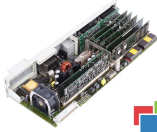

6SN1151-1BX20-0AE0 SIEMENS ID73088

Używany SIEMENS 6SN1151-1BX20-0AE0
Sprzęt przetestowany i wyczyszczony.
24 miesiące gwarancji
Dedykowany kurier
Wysyłka w 24h

DANE TECHNICZNE

PRODUCENT	SIEMENS
MODEL	6SN1151-1BX20-0AE0
KATEGORIA	Karty sterowania serwo
WAGA [KG]	0.7